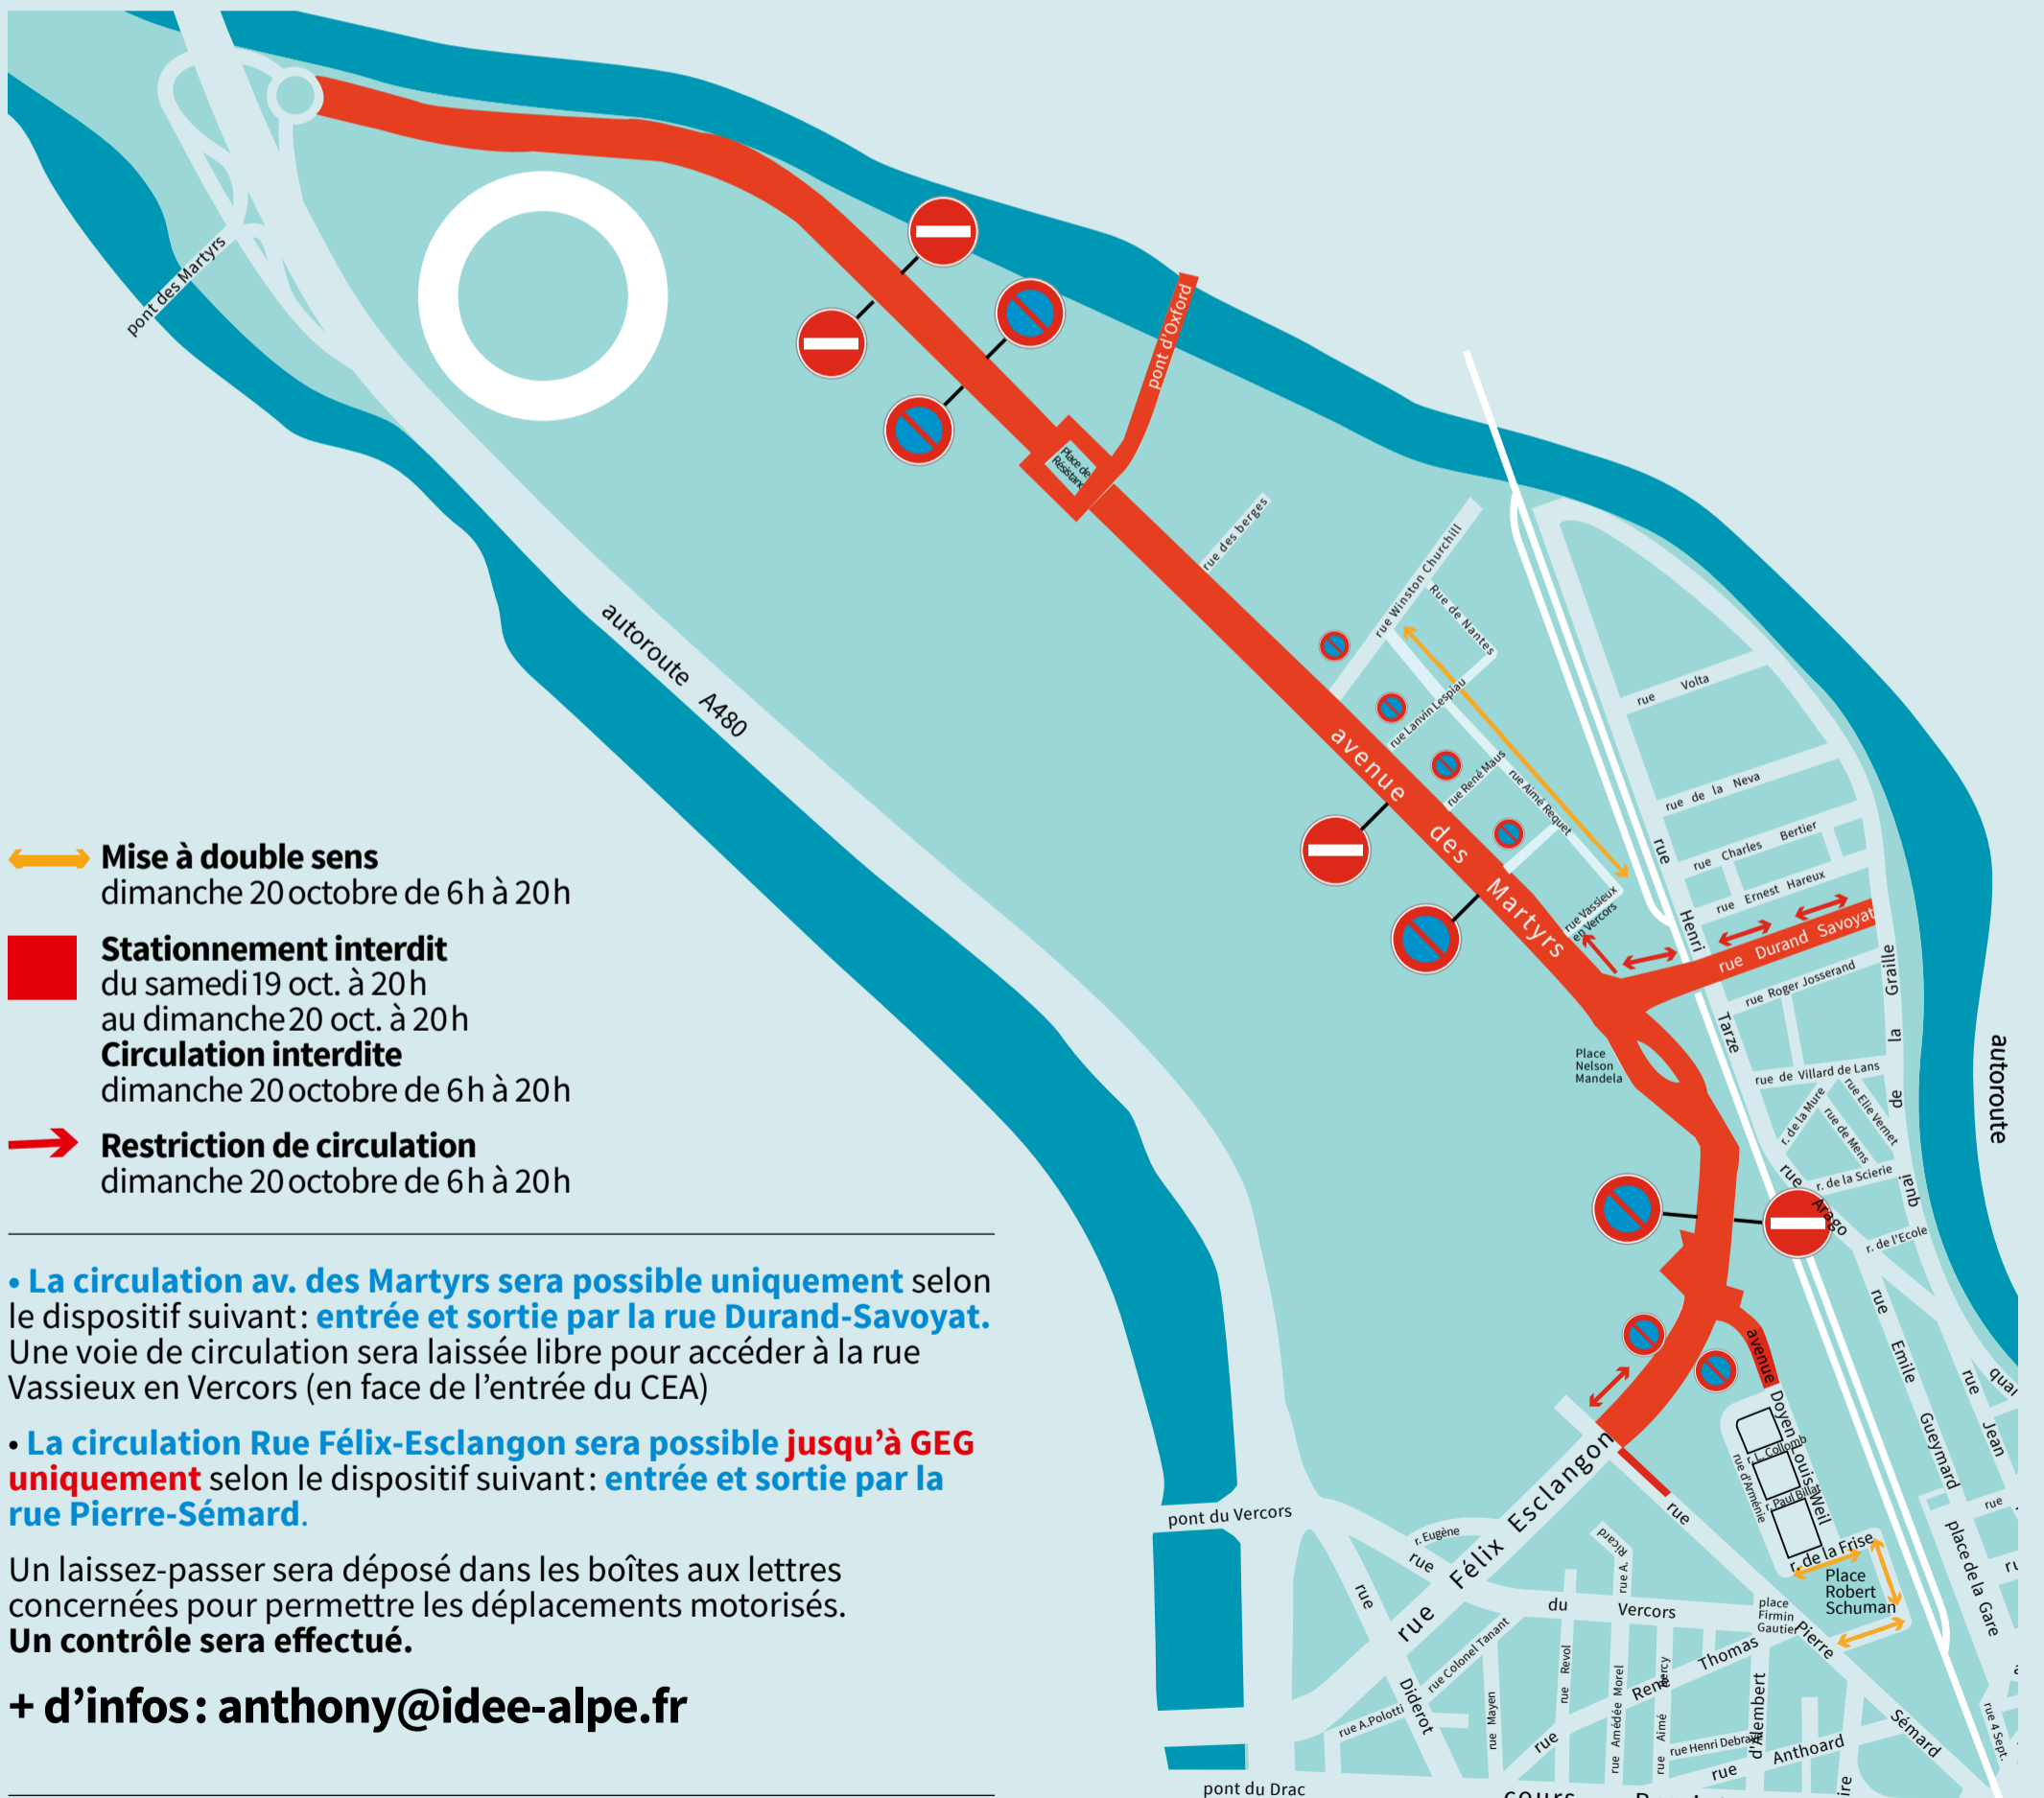

# Grenoble EKIDEN

**Circulation  
et stationnement modifiés**  
du samedi 19 oct. à 20 h  
au dimanche 20 oct. à 20 h

→ **Mise à double sens**  
dimanche 20 octobre de 6h à 20h

■ **Stationnement interdit**  
du samedi 19 oct. à 20h  
au dimanche 20 oct. à 20h  
**Circulation interdite**  
dimanche 20 octobre de 6h à 20h

→ **Restriction de circulation**  
dimanche 20 octobre de 6h à 20h

• **La circulation av. des Martyrs sera possible uniquement** selon le dispositif suivant: **entrée et sortie par la rue Durand-Savoyat**. Une voie de circulation sera laissée libre pour accéder à la rue Vassieux en Vercors (en face de l'entrée du CEA)

• **La circulation Rue Félix-Esclangon sera possible jusqu'à GEG uniquement** selon le dispositif suivant: **entrée et sortie par la rue Pierre-Sémard**.

Un laissez-passer sera déposé dans les boîtes aux lettres concernées pour permettre les déplacements motorisés.  
**Un contrôle sera effectué.**

**+ d'infos: [anthony@idee-alpe.fr](mailto:anthony@idee-alpe.fr)**

Les lignes de Bus C6 / 22 et la ligne B du Tram ne desserviront pas la Presqu'île Scientifique dimanche 20 octobre de 6h à 18h

Merci de votre compréhension